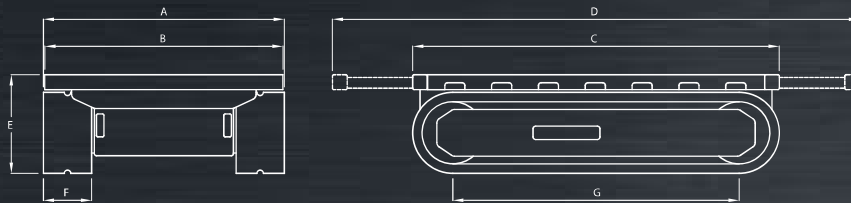

Kontaktieren Sie uns: Tracked Carriers Ltd. The Forge, 154 Maldon Road, Tiptree, Essex CO5 0PH
Telefon: +44 (0)1621 810999 E-mail: info@trackedcarriers.co.uk Web: www.trackedcarriers.co.uk