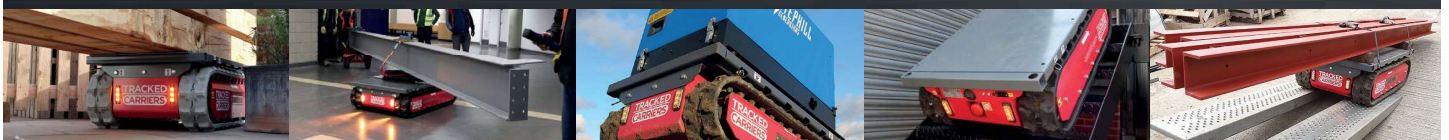

Kontaktieren Sie uns: Tracked Carriers Ltd. The Forge, 154 Maldon Road, Tiptree, Essex CO5 0PH
Telefon: +44 (0)1621 810999 E-mail: info@trackedcarriers.co.uk Web: www.trackedcarriers.co.uk