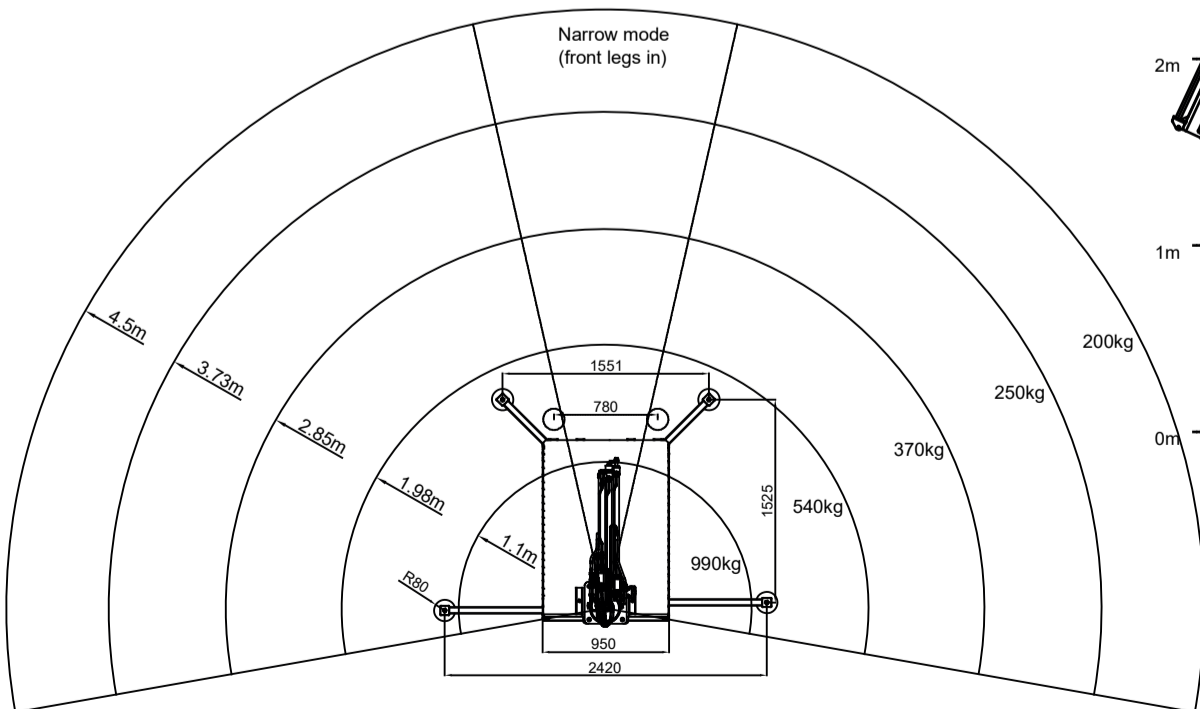

Erhältlich für den 1200 und 2200 R oder PRO

Eckpfosten

Der überzeugende Weg um langes loses Material zu transportieren.

Erhältlich für den 700R/PRO 1200R/PRO 2200R/PRO

Kranaufbau

Die Stromversorgung erfolgt über die bereits integrierte Steckdose, mit dem alle 1200 PRO-Maschinen ausgestattet sind. Diese liefert nicht nur bei Bedarf Strom für die Hydraulikpumpe im Kran, sondern deaktiviert auch die Antriebsfunktionen, sobald der Kran in Betrieb ist.

Erhältlich für den AC1200 - 1200PRO AC2200 - 2200PRO

AC1200

AC2200

Planierschild

Hergestellt um verschieden Materialien zu verschieben wie zum Beispiel Humus, Sand oder Schnee.

Erhältlich für den 1200 PRO und 2200 PRO