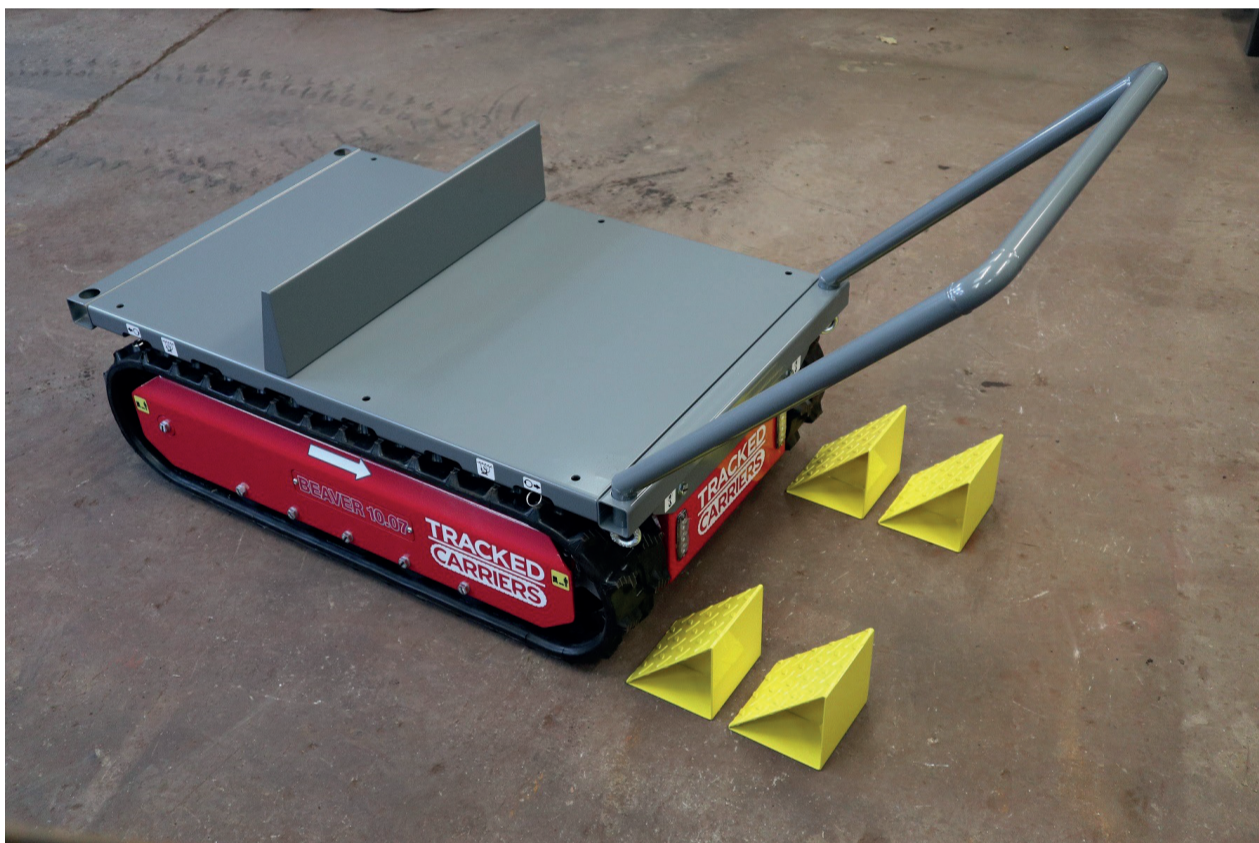

Treppensteiger

Besteht aus einem Handgriff, einer Rücklaufsperre und Trittstarter zum Überwinden von Treppen.

Erhältlich für den 700, 1200 und 2200