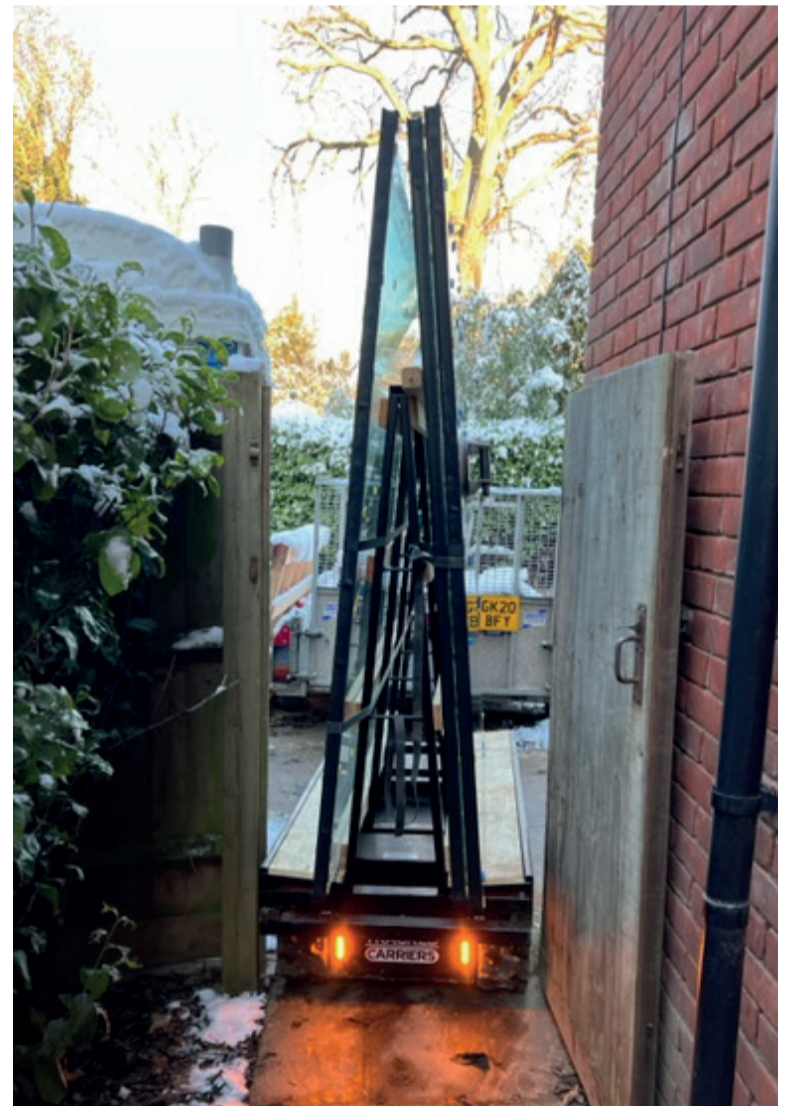

Zubehör TrackedCarriers

NELLOS AG
Miete • Verkauf • Service

Bergackerweg 268a • 4805 Brittnau • www.nellos.ch • 062 752 99 90

Dolly & Drehkranz mit Auflager

Perfekt für den Transport von langem und schwerem Transportgut.
Die Dolly ist manuell steuerbar und erhöht die Ladekapazität um eine weitere Tonne.

Erhältlich für den 1200 und 2200 R oder PRO

Eckpfosten

Der überzeugende Weg um langes loses Material zu transportieren.

Erhältlich für den 700R/PRO 1200R/PRO 2200R/PRO

Kranaufbau

Die Stromversorgung erfolgt über die bereits integrierte Steckdose, mit dem alle 1200 PRO-Maschinen ausgestattet sind. Diese liefert nicht nur bei Bedarf Strom für die Hydraulikpumpe im Kran, sondern deaktiviert auch die Antriebsfunktionen, sobald der Kran in Betrieb ist.

Erleichtert das Manövrieren von Lasten an schwer zugänglichen Stellen und ist ebenfalls in Verbindung mit dem Dolly als Drehblock erhältlich.

Erhältlich für den 1200 und 2200 R oder PRO

Treppensteiger

Besteht aus einem Handgriff, einer Rücklaufsperre und Trittstarter zum Überwinden von Treppen.

Erhältlich für den 700, 1200 und 2200

Glasbock

Entwickelt um den Glastransport auf der Baustelle zu vereinfachen.

Erhältlich für den 1200 und 2200

Anhängerkupplung

Für das einfache Manövrieren von Anhänger.