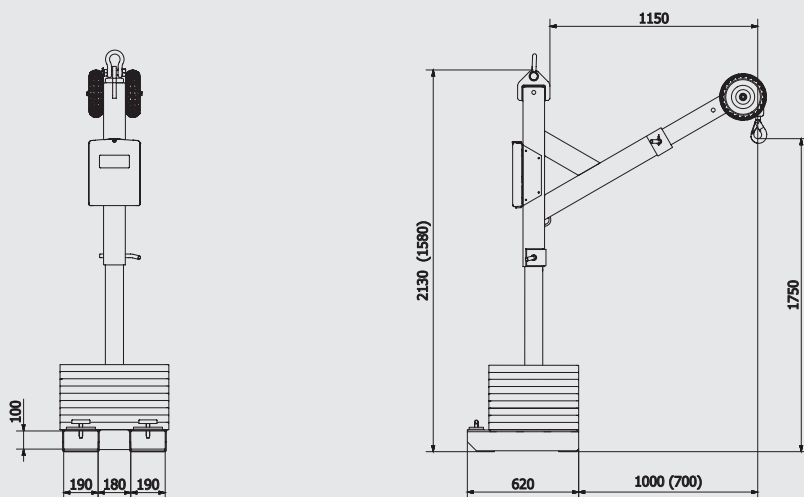

# VIAVAC COUNTER BALANCER

POUR POSE EN RETRAIT

JUSQU'À 1000 KG À MAX.  
1 MÈTRE EN RETRAIT DE  
LA FAÇADE

## CARACTERISTIQUES TECHNIQUES

Type	CBL-1000
• Capacité de levage	1000 kg
• Poids propre	1000 kg