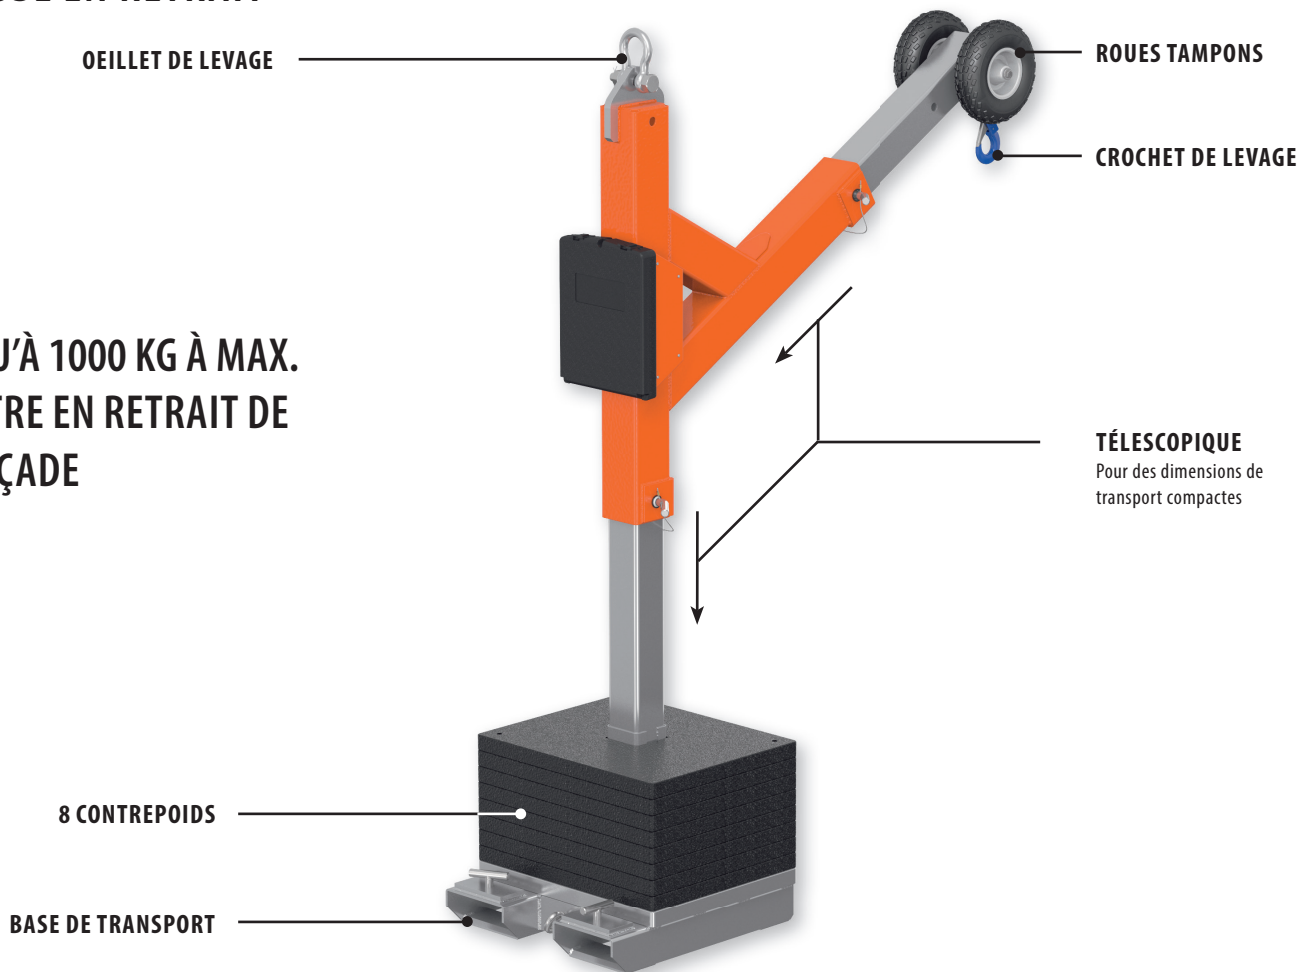

# VIAVAC COUNTER BALANCER

## POUR POSE EN RETRAIT

CONTREPOIDS

# VIAVAC COUNTER BALANCER

POUR POSE EN RETRAIT

JUSQU'À 1000 KG À MAX.  
1 MÈTRE EN RETRAIT DE  
LA FAÇADE

## CARACTERISTIQUES TECHNIQUES

Type	CBL-1000
• Capacité de levage	1000 kg
• Poids propre	1000 kg